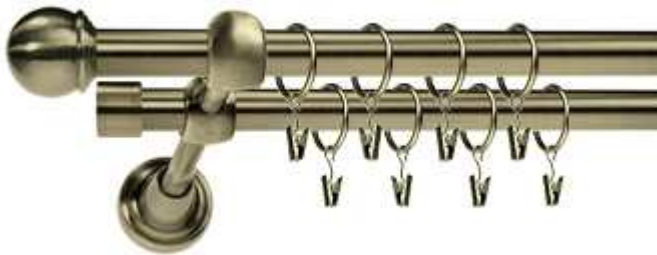

GAŁKA

podwójny 16+16mm

kolor: antyk mosiądz

GAŁKA

podwójny 16+16mm

kolor: chrom mat

GAŁKA MAX

podwójny 16+16mm